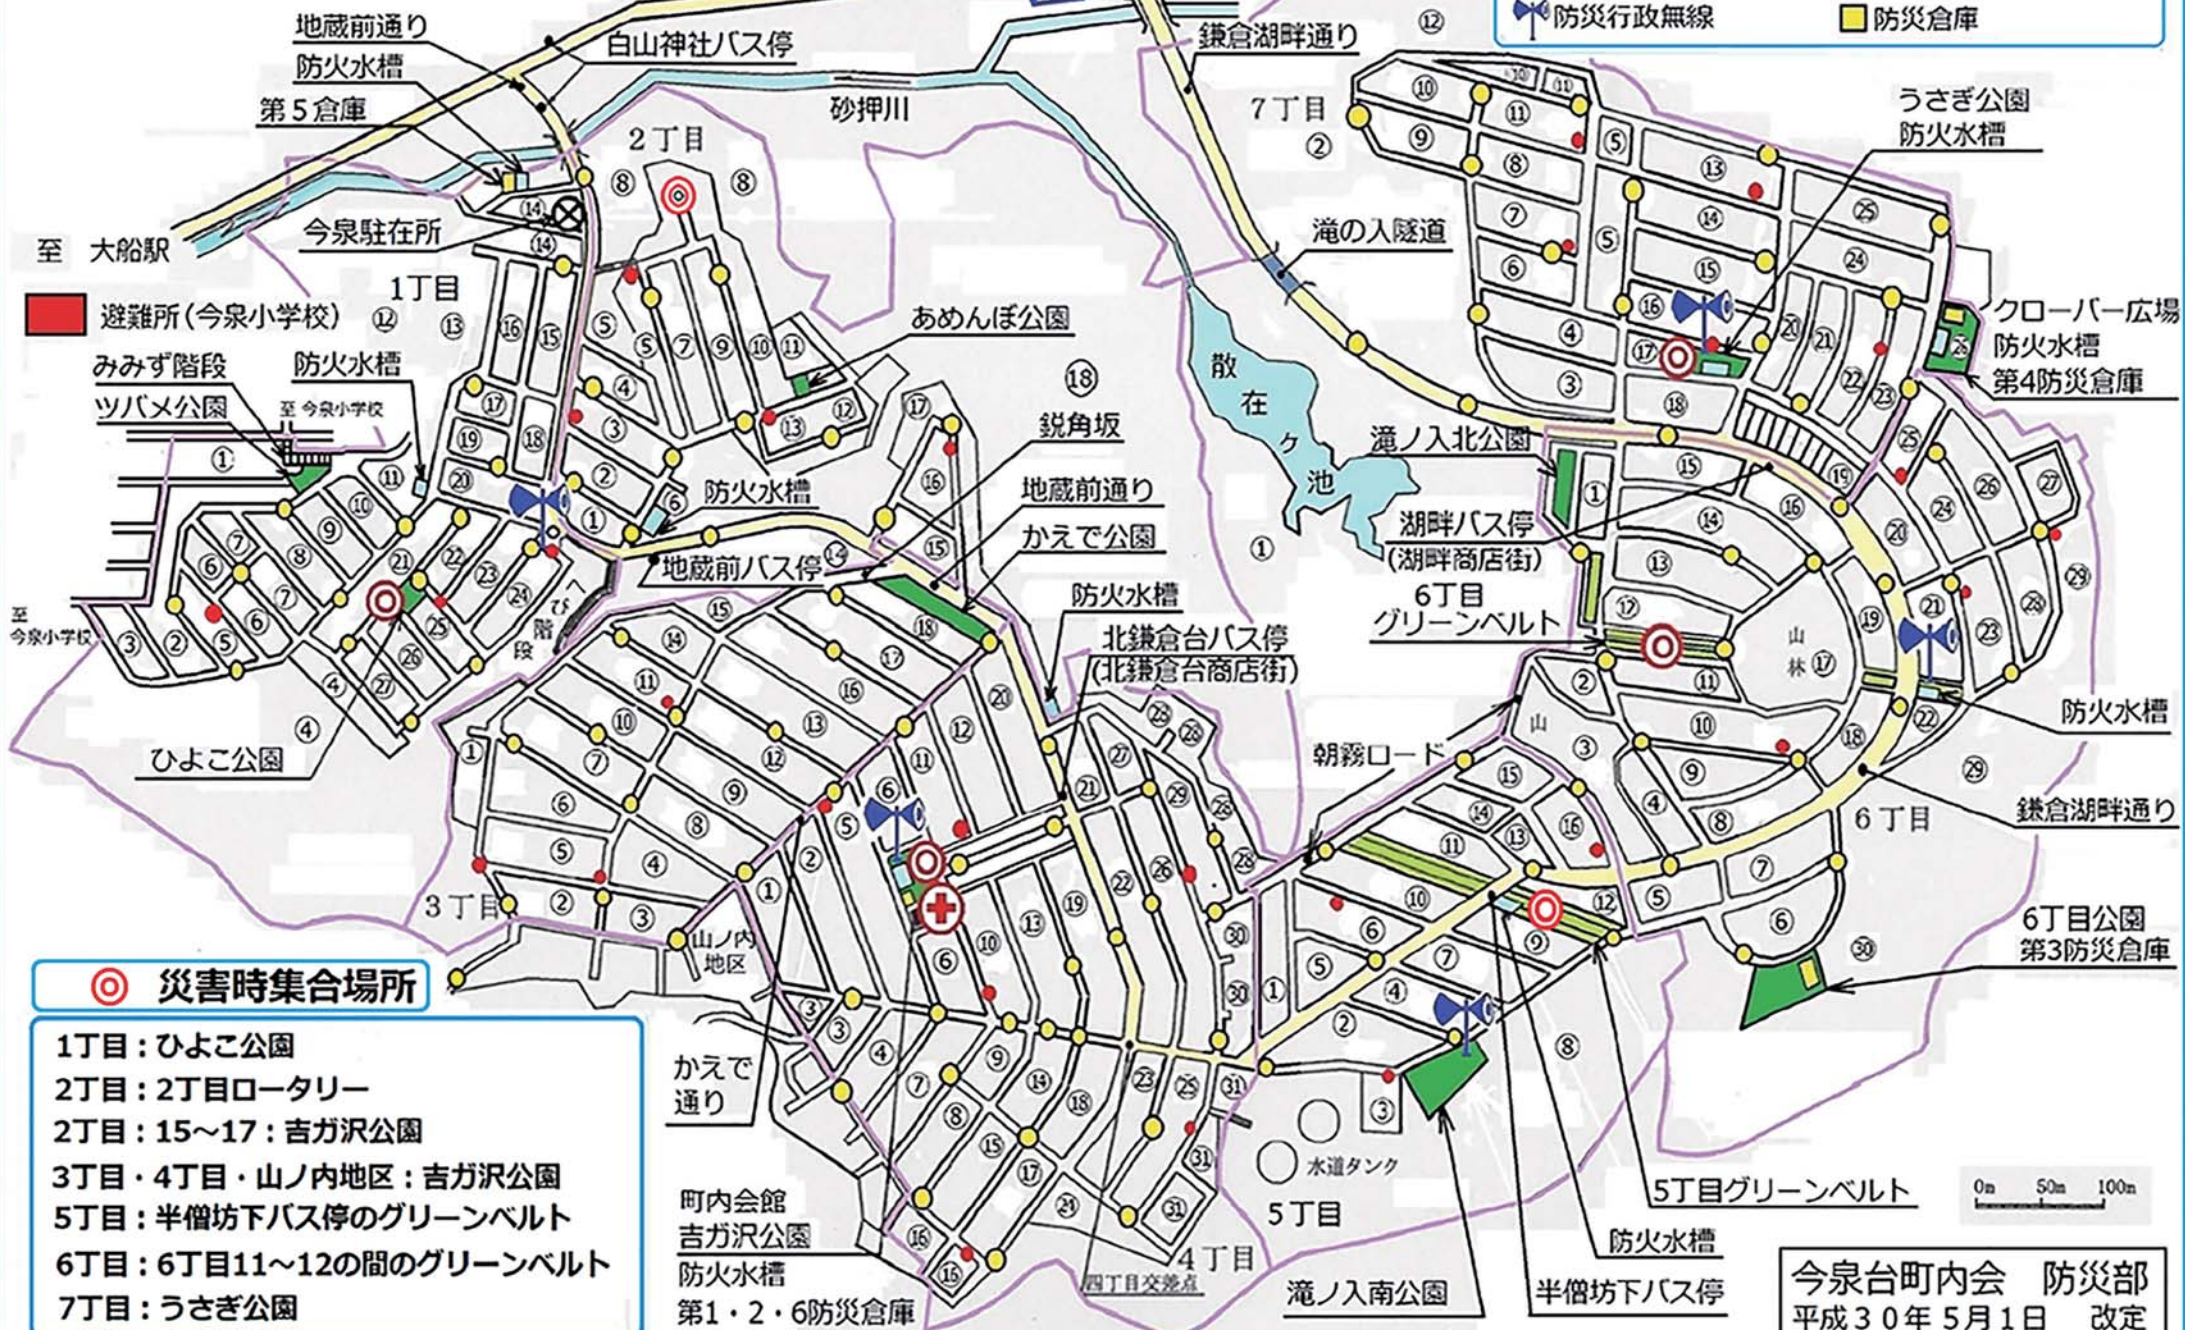

# 今泉台防災地図

今泉さわやかセンター

今泉不動バス停  
至 鎌倉カントリークラブ

- ◎ 災害時集合場所
- + 救護所 (町内会館)
- 避難所 (今泉小学校)
- ✚ 防災行政無線
- 消火栓 (110ヶ所)
- 街頭消火器 (28ヶ所)
- 防火水槽 (9ヶ所)
- 防災倉庫

■ 避難所 (今泉小学校)

みみず階段  
ツバメ公園

## ◎ 災害時集合場所

- 1丁目: ひよこ公園
- 2丁目: 2丁目ロータリー
- 2丁目: 15~17: 吉ガ沢公園
- 3丁目・4丁目・山ノ内地区: 吉ガ沢公園
- 5丁目: 半僧坊下バス停のグリーンベルト
- 6丁目: 6丁目11~12の間のグリーンベルト
- 7丁目: うさぎ公園

町内会館  
吉ガ沢公園  
防火水槽  
第1・2・6防災倉庫

今泉台町内会 防災部  
平成30年5月1日 改定